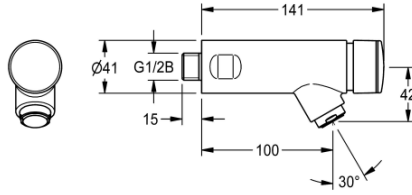

KWC F3S Selbstschluss-Wandventil

Modell-Linie: F3S | F3SV1102
Wascharmaturen | Selbstschluss-Armaturen

KWC-Nr.

3600001424

2030049137

mit Antilockiersystem 2 (ABS2) für Sicherheitsabschaltung bei Dauerbetätigung

Sicherheitsabschaltung

nein

ja

F3S Selbstschluss-Wandventil DN 15 zur Aufputzmontage für Waschanlagen. Selbstschlusskartusche, hydraulisch gesteuert, kolbenlose Bauart, selbsttätig schließend, Fließzeit stufenlos

einstellbar. Zum Anschluss an vorgemischtes Warmwasser oder Kaltwasser. Gehäuse Messing poliert verchromt. Luftsprudler mit integriertem Durchflussmengenregler 3,0 l/min.

Technische Daten

mit Rückflussverhinderer

nein

Berechnungsdurchfluss Trinkwasser

0,1 l/s

A3000 open-kompatibel

nein

Drucklos

nein

mit Filter

ja

Einstellbare Fließzeit

ja

Funktionsprinzip

hydraulisch selbstschließend

Hygienespülung

nein

Nennweite

DN 15

Schließmechanismus

Oberteil nicht keramisch

Material Armatur

Messing

Maximale Fließzeit

20 Sekunden

Mindestfließdruck

1 bar

Minimale Fließzeit

5 Sekunden

Art der Mischung

nein

Zugstangen-Ablaufgarnitur

nein

mit Rosetten/Abdeckplatte

nein

Sicherheitsabschaltung

nein

Auslauf

fest

Ausladung des Auslaufs

100 mm

Oberflächenbehandlung

verchromt

Oberflächenveredelung Armatur

poliert

Temperaturanschlag

nein

Thermische Desinfektion

nein